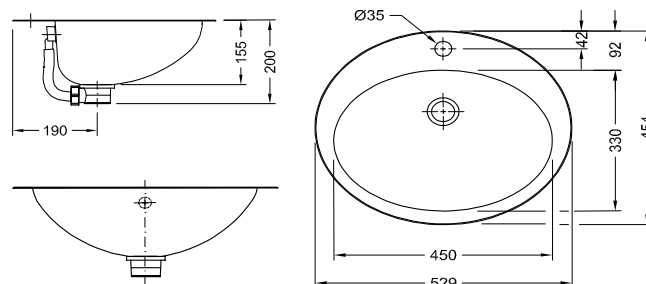

## Vlastnosti:

- zápusťné oválné umyvadlo shora do desky
- otvor pro baterii
- přepad
- materiál CrNi 18/10 (AISI - 304)
- vnitřní povrch vysoce lesklý (SLUN 32)
- vnitřní povrch matný (SLUN 32X)

SLUN 32

## Rozměry:

## Vlastnosti:

- zápusťné kulaté umyvadlo shora do desky
- bez otvoru pro baterii
- přepad
- materiál CrNi 18/10 (AISI - 304)
- vnitřní Ø 320 mm (SLUN 44, SLUN 44X)
- vnitřní Ø 360 mm (SLUN 45, SLUN 45X)
- povrch lesklý (SLUN 44, SLUN 45)
- povrch matný (SLUN 44X, SLUN 45X)

## Rozměry:

SLUN 44/X

SLUN 45/X